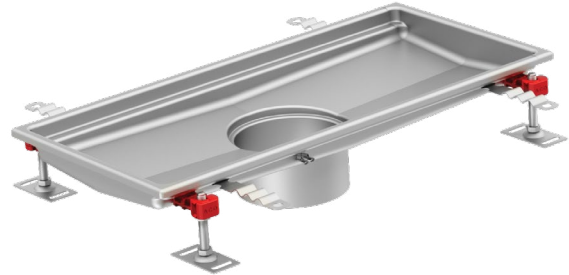

ACO Hygiejniske boxrender, Render på specialmål

Produktinformation for produktgruppen

ACO produktfordele

- Fuldstændig inspektion og rengøring mulig
- Fuld dræningsevne
- Indvendige radiusser er lig med eller større end 3 mm
- Minimal længdefald 1%
- Fuldsvejste hygiejniske samlinger
- Ståltykkelse min. 1,5 mm
- Kantfyldning
- ACO beskyttelsesdæksel tilgængeligt
- Fuldstændig bejdset og passiveret
- Render kan fås i op til 6 meter lange