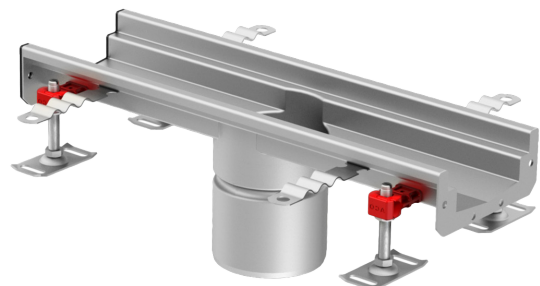

# ACO Modular 125, Centerplaceret afløbsoverdel

### ACO produktfordele

- Justerbare EasyFix nivelleringsfødder
- V-profil bund for forbedret floweffektivitet ved lave flowhastigheder og for forbedret selvrensende ydeevne
- Fuldsvejste hygiejniske samlinger
- Ankre til fastgørelse i beton
- Certificeret i henhold til EN 1253-1 og EN 1433
- Tilgængelig i rustfrit stål af kvaliteterne 1.4301 (304) eller 1.4404 (316L)
- Ståltykkelse min. 1,5 mm
- Bredt udvalg af riste til belastningsklasse L 15, R 50, M 125 eller N 250 (EN 1253-1) inklusive skridsikker løsning
- Sandfangskurv tilgængelig som tilbehør
- ACO beskyttelsesdæksel tilgængeligt
- Hygiejnisk design anvendes ikke for dette produkt.

## Vare tekniske data 105199

Materiale	Rendedimensioner [mm]			Varenummer
	Længde	Udløb	Byggehøjde	
Rustfrit stål AISI 304	1000	Ø110	50	<b>105199</b>