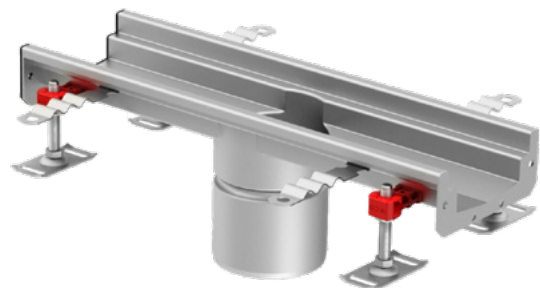

# ACO Modular 125, Centerplaceret afløbsoverdel

### ACO produktfordele

- Justerbare EasyFix nivelleringsfødder
- V-profil bund for forbedret floweffektivitet ved lave flowhastigheder og for forbedret selvrensende ydeevne
- Fuldsvejste hygiejniske samlinger
- Ankre til fastgørelse i beton
- Certificeret i henhold til EN 1253-1 og EN 1433
- Tilgængelig i rustfrit stål af kvaliteterne 1.4301 (304) eller 1.4404 (316L)
- Ståltykkelse min. 1,5 mm
- Bredt udvalg af riste til belastningsklasse L 15, R 50, M 125 eller N 250 (EN 1253-1) inklusive skridsikker løsning
- Sandfangskurv tilgængelig som tilbehør
- ACO beskyttelsesdæksel tilgængeligt
- Hygiejnisk design anvendes ikke for dette produkt.

## Vare tekniske data 407271

Materiale	Rendedimensioner [mm]			Varenummer
	Længde	Udløb	Byggehøjde	
Rustfrit stål AISI 316	1000	Ø110	80	<b>407271</b>