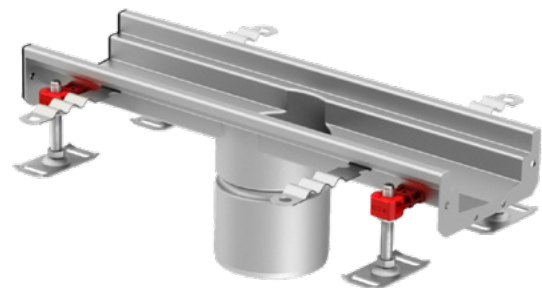

# ACO Modular 125, Centerplaceret afløbsoverdel

### ACO produktfordele

- Justerbare EasyFix nivelleringsfødder
- V-profil bund for forbedret floweffektivitet ved lave flowhastigheder og for forbedret selvrensende ydeevne
- Fuldsvejste hygiejniske samlinger
- Ankre til fastgørelse i beton
- Certificeret i henhold til EN 1253-1 og EN 1433
- Tilgængelig i rustfrit stål af kvaliteterne 1.4301 (304) eller 1.4404 (316L)
- Ståltykkelse min. 1,5 mm
- Bredt udvalg af riste til belastningsklasse L 15, R 50, M 125 eller N 250 (EN 1253-1) inklusive skridsikker løsning
- Sandfangskurv tilgængelig som tilbehør
- ACO beskyttelsesdæksel tilgængeligt
- Hygiejnisk design anvendes ikke for dette produkt.

## Vare tekniske data 409743

Materiale	Rendedimensioner [mm]			Varenummer
	Længde	Udløb	Byggehøjde	
Rustfrit stål AISI 316	500	Ø142	80	<b>409743</b>