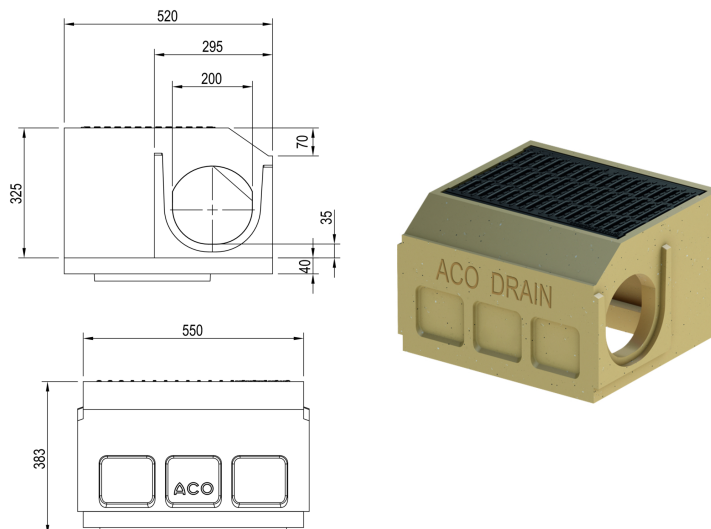

# Bladfang 550 mm

## Tekniske oplysninger for vare 299118

Mål			Vægt
Længde	Bredde	Højde	
[mm]	[mm]	[mm]	[kg]
<b>Overdel</b>			
550	500	365	112,0

## Tilbehør

Beskrivelse	Anvendes med	Vare-nummer	Beskrivelse
Spand til bladfang	<ul style="list-style-type: none"><li>Monoblock RD 300 kombination for bladfang</li><li>KerbDrain KD 305 og KD 480 system</li><li>Punktafvanding</li><li>Separat udledningsafløb, lang form</li></ul>	01616	<ul style="list-style-type: none"><li>Galvaniseret stål</li><li>Vægt: 4,7 kg</li></ul>
Spand til bladfang	<ul style="list-style-type: none"><li>Monoblock RD 300 kombination for bladfang</li><li>KerbDrain KD 305 og KD 480 system</li><li>Punktafvanding</li></ul>	01617	<ul style="list-style-type: none"><li>Galvaniseret stål</li><li>Vandindløb, lang form</li><li>Vægt: 6,2 kg</li></ul>