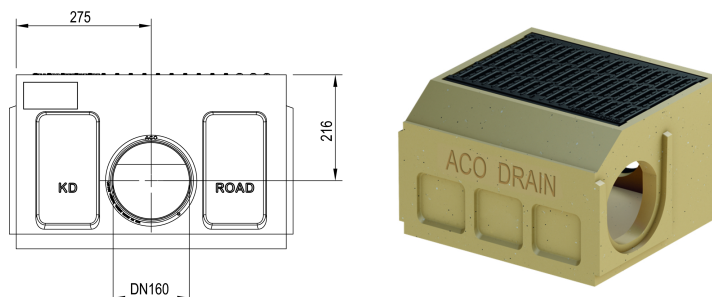

Bladfang 550 mm

Produktinformation for produktgruppen

Tekniske oplysninger for vare 299158

Mål			Vægt
Længde	Bredde	Højde	
[mm]	[mm]	[mm]	[kg]
500	230	355	119,0

Tilbehør

Beskrivelse	Anvendes med	Vare-nummer	Beskrivelse
Spand til bladfang	<ul style="list-style-type: none">■ Monoblock RD 300 kombination for bladfang■ KerbDrain KD 305 og KD 480 system■ Punktafvanding■ Separat udledningsafløb, lang form	01616	<ul style="list-style-type: none">■ Galvaniseret stål■ Vægt: 4,7 kg
Spand til bladfang	<ul style="list-style-type: none">■ Monoblock RD 300 kombination for bladfang■ KerbDrain KD 305 og KD 480 system■ Punktafvanding	01617	<ul style="list-style-type: none">■ Galvaniseret stål■ Vandindløb, lang form■ Vægt: 6,2 kg
Ristekrog, lille	<ul style="list-style-type: none">■ Maskerist Q⁺■ Kompositrist■ Profilrist med langsgående ribber■ Rist med langsgående ribber	01367	<ul style="list-style-type: none">■ Til at løfte dækristene■ Stål, sortmalet■ Vægt: 0,2 kg