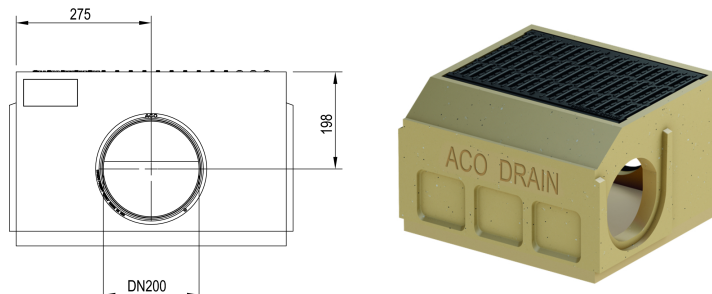

Bladfang 550 mm

Produktinformation for produktgruppen

Tekniske oplysninger for vare 299159

Mål			Vægt
Længde	Bredde	Højde	
[mm]	[mm]	[mm]	[kg]
500	230	355	118,0

Tilbehør

Beskrivelse	Anvendes med	Vare-nummer	Beskrivelse
Spand til bladfang	<ul style="list-style-type: none">■ Monoblock RD 300 kombination for bladfang■ KerbDrain KD 305 og KD 480 system■ Punktafvanding■ Separat udledningsafløb, lang form	01616	<ul style="list-style-type: none">■ Galvaniseret stål■ Vægt: 4,7 kg
Spand til bladfang	<ul style="list-style-type: none">■ Monoblock RD 300 kombination for bladfang■ KerbDrain KD 305 og KD 480 system■ Punktafvanding	01617	<ul style="list-style-type: none">■ Galvaniseret stål■ Vandindløb, lang form■ Vægt: 6,2 kg
Ristekrog, lille	<ul style="list-style-type: none">■ Maskerist Q⁺■ Kompositrist■ Profilrist med langsgående ribber■ Rist med langsgående ribber	01367	<ul style="list-style-type: none">■ Til at løfte dækristene■ Stål, sortmalet■ Vægt: 0,2 kg