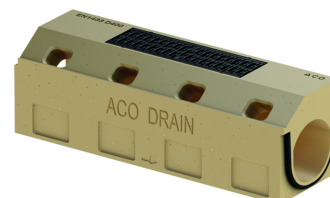

# Inspektionsrist, 1000 mm

## Tekniske oplysninger for vare 299116

Længde	Mål		Højde start/slut	Vægt
	Bredde			
[mm]	[mm]		[mm]	[kg]
1000	290		325	117,0