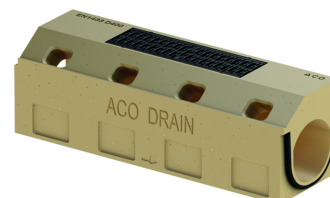

# Inspektionsrist, 1000 mm

## Tekniske oplysninger for vare 299117

Længde [mm]	Mål		Højde start/slut [mm]	Vægt [kg]
	Bredde [mm]			
<b>Med læbetætningsring Ø160 mm</b>				
1000	290		325	116,0