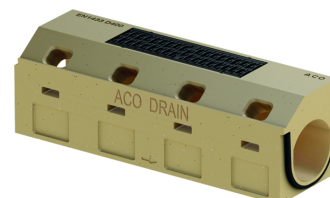

# Inspektionsrist, 1000 mm

## Tekniske oplysninger for vare 299166

Mål		Højde start/slut	Type	Vægt
Længde	Bredde			
[mm]	[mm]	[mm]		[kg]
1000	290	325	KD 200-75 OPA til venstre	116,0