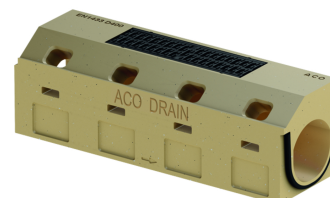

# Inspektionsrist, 1000 mm

## Tekniske oplysninger for vare 299167

Længde [mm]	Mål		Type	Vægt [kg]
	Bredde [mm]	Højde start/slut [mm]		
<b>Med læbetætningsring Ø160 mm</b>				
1000	290	325	KD 200-75 OPA til venstre	115,0