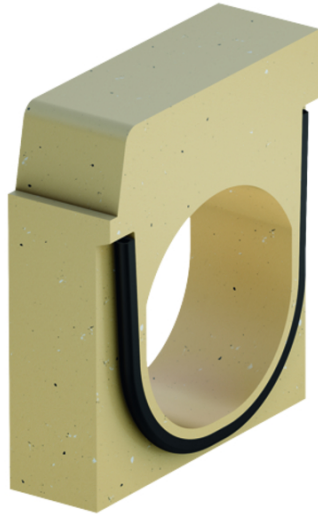

Produktinformation

Beskrivelse

- Vægt: 15 kg