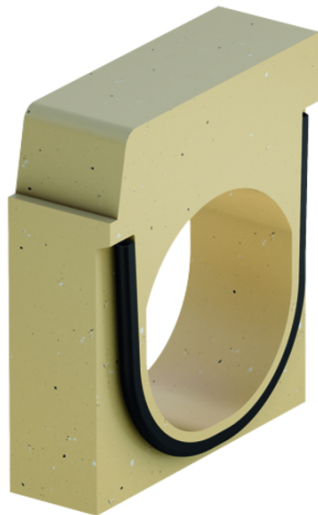

Produktinformation

Beskrivelse

- Vægt: 15 kg