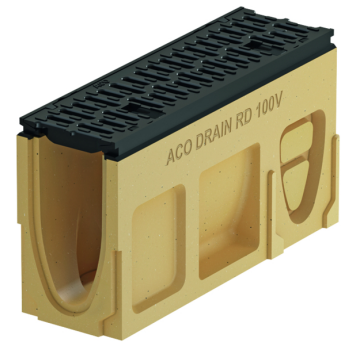

Inspektionselement, 500 mm

Produktinformation for produktgruppen

ACO Produktfordele

- Rende i helstøbt design uden samlinger, naturfarvet
- Med V-formet tværsnit
- I polymerbeton

- Rende i henhold til DIN EN 1433/DIN 19580
- Nominel bredde 100 mm
- Belastningsklasse D 400 – F 900¹⁾
- Leveringstid efter anmodning gælder for typen med indstøbt PE-HD rørmuffe.
- Forberedt for åbning, eller lodret, vandtæt rørforbindelse
- For design med lodret vandtæt rørforbindelse, valgfrit med læbetætningsring (LLD) i NBR eller støbt PE-HD rørmuffe SDR 17.6
- Med forstøbt sidesektion til hjørne-, T- og tværforbindinger
- Med spaltest lavet af støbejern EN-GJS

Beskrivelse	Anvendes med	Vare-nummer	Beskrivelse
Endegavl til rendestart	■ RD 100 V	10781	<ul style="list-style-type: none"> ■ I polymerbeton (naturfarvet) ■ Samlet længde 30 mm ■ Vægt: 1,9 kg
Endegavl til afløbsrende	■ RD 100 V	10784	<ul style="list-style-type: none"> ■ I polymerbeton (naturfarvet) ■ Samlet længde 40 mm ■ Vægt: 3,2 kg

Beskrivelse	Anvendes med	Vare-nummer	Beskrivelse
Endegavl med læbetætning til rende	■ RD 100 V	10787	<ul style="list-style-type: none"> ■ I polymerbeton (naturfarvet) ■ Med integreret læbetætningsring (LLD) DN/OD 110 til vandret, vandtæt rørkobling ■ Samlet længde 40 mm ■ Vægt: 2,8 kg
Adapter for faldretningsændring	■ RD 100 V	10790	<ul style="list-style-type: none"> ■ I polymerbeton (naturfarvet) ■ Samlet længde: 60 mm ■ Vægt: 3 kg
Rørmuffe	<ul style="list-style-type: none"> ■ Multiline Seal in V 100 ■ Multiline V 100 ■ Multiline V 100 bladfang ■ Monoblock PD 100 V ■ Monoblock RD 100 V ■ Gårdsplads afløb 	00056	<ul style="list-style-type: none"> ■ PVC ■ DN/OD 110 ■ Længde: 100 mm ■ Vægt: 0,1 kg
Polyester-klæbemasse	■ Til limning af forstøbt polymerbeton	02163	<ul style="list-style-type: none"> ■ For klæbning på stedet ■ 0,5 kg beholder ■ Vægt: 0,9 kg