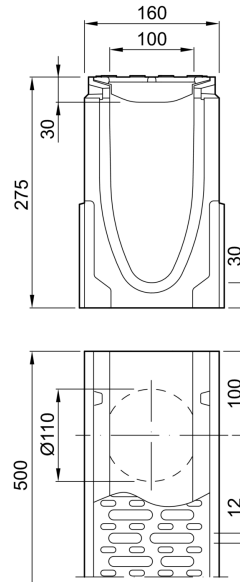

Inspektionselement, 500 mm

Produktinformation for produktgruppen

ACO Produktfordele

- Rende i helstøbt design uden samlinger, naturfarvet
- Med V-formet tværsnit
- I polymerbeton

- Rende i henhold til DIN EN 1433/DIN 19580
- Nominel bredde 100 mm
- Belastningsklasse D 400 – F 900¹⁾
- Leveringstid efter anmodning gælder for typen med indstøbt PE-HD rørmuffe.
- Forberedt for åbning, eller lodret, vandtæt rørforbindelse
- For design med lodret vandtæt rørforbindelse, valgfrit med læbetætningsring (LLD) i NBR eller støbt PE-HD rørmuffe SDR 17.6
- Med forstøbt sidesektion til hjørne-, T- og tværforbindinger
- Med spaltest lavet af støbejern EN-GJS

Tekniske oplysninger for vare 10775

Længde	Mål		Højde start/slut	Indløbstværsnit	Type	Vægt
	Nominel bredde rende	Bredde				
[mm]	[mm]	[mm]	[mm]	[cm ² /m]		[kg]
500	100	160	275	380	RD 100 V 0.1	25,3

Tilbehør

Beskrivelse	Anvendes med	Vare-nummer	Beskrivelse
Endegavl til rendestart	■ RD 100 V	10781	<ul style="list-style-type: none"> ■ I polymerbeton (naturfarvet) ■ Samlet længde 30 mm ■ Vægt: 1,9 kg
Endegavl til afløbsrende	■ RD 100 V	10784	<ul style="list-style-type: none"> ■ I polymerbeton (naturfarvet) ■ Samlet længde 40 mm ■ Vægt: 3,2 kg