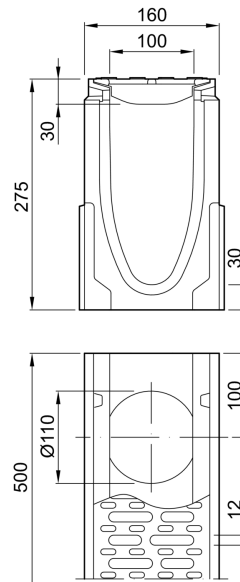

Inspektionselement, 500 mm

Produktinformation for produktgruppen

ACO Produktfordele

- Rende i helstøbt design uden samlinger, naturfarvet
- Med V-formet tværsnit
- I polymerbeton

- Rende i henhold til DIN EN 1433/DIN 19580
- Nominel bredde 100 mm
- Belastningsklasse D 400 – F 900¹⁾
- Leveringstid efter anmodning gælder for typen med indstøbt PE-HD rørmuffe.
- Forberedt for åbning, eller lodret, vandtæt rørforbindelse
- For design med lodret vandtæt rørforbindelse, valgfrit med læbetætningsring (LLD) i NBR eller støbt PE-HD rørmuffe SDR 17.6
- Med forstøbt sidesektion til hjørne-, T- og tværforbindinger
- Med spaltest lavet af støbejern EN-GJS

Tekniske oplysninger for vare 10778

Længde	Mål		Højde start/slut	Indløbstværsnit	Type	Vægt
	Nominel bredde rende	Bredde				
[mm]	[mm]	[mm]	[mm]	[cm ² /m]		[kg]
500	100	160	275	380	RD 100 V 0.2	25,8

Tilbehør

Beskrivelse	Anvendes med	Vare-nummer	Beskrivelse
Endegavl til rendestart	■ RD 100 V	10781	<ul style="list-style-type: none"> ■ I polymerbeton (naturfarvet) ■ Samlet længde 30 mm ■ Vægt: 1,9 kg
Endegavl til afløbsrende	■ RD 100 V	10784	<ul style="list-style-type: none"> ■ I polymerbeton (naturfarvet) ■ Samlet længde 40 mm ■ Vægt: 3,2 kg