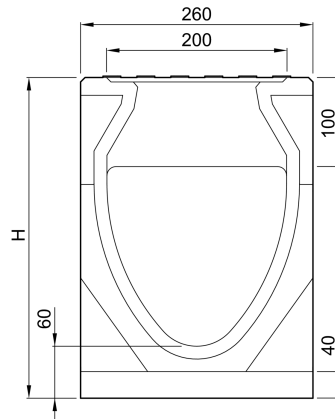

# Bladfang, 660 mm

- Render i overensstemmelse med DIN EN 1433/ DIN 19580
- Nominel størrelse 200 mm
- Belastningsklasse F 900<sup>1)</sup>
- Anvendelsesområder:
  - Motorvej
  - Vej

## Tekniske oplysninger for vare 132504

Længde	Mål		Indløbstværsnit		Type	Vægt	
	Nominel bredde rende	Bredde Højde	[mm]	[mm]			
[mm]	[mm]	[mm]	[mm]	[cm <sup>2</sup> /m]		[kg]	
660	200	260 370	260	370	935	RD 200 V 0.0 (1 m)	50,0

## Tilbehør

Beskrivelse	Anvendes med	Vare-nummer	Beskrivelse
Endegavl til rendestart			I polymerbeton Samlet længde 70 mm med indbygget EPDM-pakning
	RD 200 V 0.0	132505	Vægt: 10,6 kg
Endegavl til afløbsrende			■ I polymerbeton ■ Samlet længde 86 mm
	RD 200 V 0.0	132506	Vægt: 12 kg