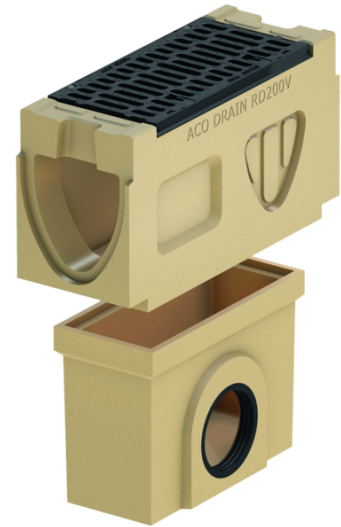

Bladfang, 660 mm

Produktinformation for produktgruppen

ACO Produktfordele

- Rende i helstøbt design uden forbundne samlinger, naturfarvet
- Med integreret EPDM-profilpakning på udløbssiden for vandtæt oplægning ovenfra
- Efterfølgende tætning af rendesamlinger ikke påkrævet
- Med V-formet tværsnit
- I polymerbeton

- Render i overensstemmelse med DIN EN 1433/ DIN 19580
- Nominel størrelse 200 mm
- Belastningsklasse F 900¹⁾
- Anvendelsesområder:
  - ☐ Motorvej
  - ☐ Vej

Tekniske oplysninger for vare 132504

Længde	Mål		Indløbstværsnit		Type	Vægt	
	Nominel bredde rende	Bredde Højde	[mm]	[mm]			
[mm]	[mm]	[mm]	[mm]	[cm²/m]		[kg]	
660	200	260 370	260	370	935	RD 200 V 0.0 (1 m)	50,0

Tilbehør

Beskrivelse	Anvendes med	Vare-nummer	Beskrivelse
Endegavl til rendestart			I polymerbeton Samlet længde 70 mm med indbygget EPDM-pakning
	RD 200 V 0.0	132505	Vægt: 10,6 kg
Endegavl til afløbsrende			■ I polymerbeton ■ Samlet længde 86 mm
	RD 200 V 0.0	132506	Vægt: 12 kg