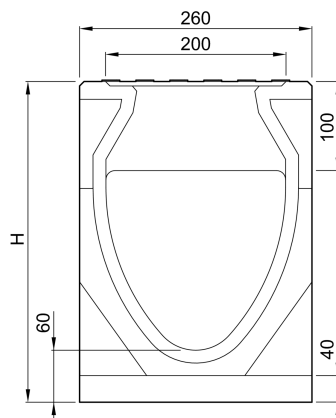

- Render i overensstemmelse med DIN EN 1433/
DIN 19580
- Nominel størrelse 200 mm
- Belastningsklasse F 900¹⁾
- Anvendelsesområder:
 - Motorvej
 - Vej

Tekniske oplysninger for vare 133179

| Længde | Mål | | Indløbstværsnit | | Type | Vægt |
|--------|----------------------|--------|-----------------|----------------------|---------------------|------|
| | Nominel bredde rende | Bredde | Højde | | | |
| [mm] | [mm] | [mm] | [mm] | [cm ² /m] | | [kg] |
| 660 | 200 | 260 | 570 | 935 | RD 200 V 20.0 (1 m) | 77,0 |

Tilbehør

| Beskrivelse | Anvendes med | Vare-nummer | Beskrivelse |
|---|--|-------------|---|
| Endegavl til rendestart | | | I polymerbeton Samlet længde 70 mm med indbygget EPDM-pakning |
| | RD 200 V 20.0 | 133181 | Vægt: 14 kg |
| Endegavl til afløbsrende | | | ■ I polymerbeton ■ Samlet længde 86 mm |
| | RD 200 V 20.0 | 133182 | Vægt: 18 kg |
| Endegavl med læbetætning til rende | | | ■ I polymerbeton ■ Med integreret læbetætningsring (LLD) DN/OD 160 til vandret, vandsæt rørbobling ■ Samlet længde 86 mm |
| | RD 200 V 20.0 | 133183 | Vægt: 16,5 kg |
| Adapter for faldretningsændring | | | I polymerbeton Samlet længde: 140 mm med integreret EPDM-pakning (2x) |
| | RD 200 V 20.0 | 133184 | Vægt: 18,5 kg |
| Adapter til vandtæt forbindelse i siden af inspektionselementet | | | ■ I polymerbeton ■ Samlet længde: 86 mm |
| | RD 200 V 20.0 | 133185 | Vægt: 13 kg |
| 1/2 adapter til længdejustering på byggepladsen | | | ■ I polymerbeton ■ Samlet længde 70 mm ■ Med integreret EPDM-pakning |
| | RD 200 V 20.0 | 133194 | Vægt: 9 kg |
| Polyester-klæbemasse | ■ Til limning af forstøbt polymerbeton | 02163 | ■ For klæbning på stedet ■ 0,5 kg beholder ■ Vægt: 0,9 kg |