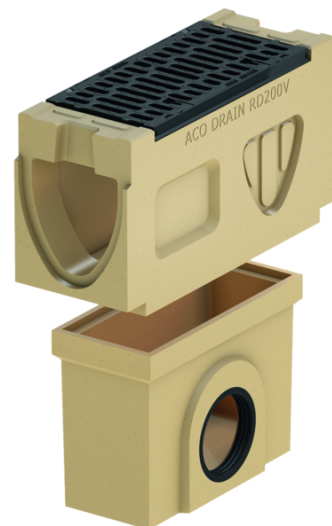

Bladfang, 660 mm

Produktinformation for produktgruppen

ACO Produktfordele

- Rende i helstøbt design uden forbundne samlinger, naturfarvet
- Med integreret EPDM-profilpakning på udløbssiden for vandtæt oplægning ovenfra
- Efterfølgende tætning af rendesamlinger ikke påkrævet
- Med V-formet tværsnit
- I polymerbeton

- Render i overensstemmelse med DIN EN 1433/
DIN 19580
- Nominel størrelse 200 mm
- Belastningsklasse F 900¹⁾
- Anvendelsesområder:
 - Motorvej
 - Vej

Tekniske oplysninger for vare 133179

| Længde | Mål | | Indløbstværsnit | | Type | Vægt |
|--------|----------------------|--------|-----------------|----------------------|---------------------|------|
| | Nominel bredde rende | Bredde | Højde | | | |
| [mm] | [mm] | [mm] | [mm] | [cm ² /m] | | [kg] |
| 660 | 200 | 260 | 570 | 935 | RD 200 V 20.0 (1 m) | 77,0 |