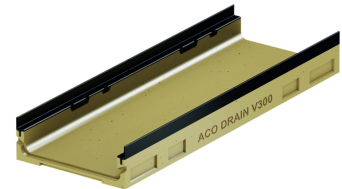

# Lave render uden fald, 1000 mm

### ACO Produktfordele

- Med ACO DRAIN® sikkerhedsfals (SF)
- Med V-formet tværsnit
- Med Drainlock boltløse stop
- Rende i polymerbeton

- Rende i henhold til EN 1433/DIN 19580
- Nominel størrelse 300 mm
- Belastningsklasse A 15 – E 600<sup>1)</sup>
- Med valgfri forstærket kant i galvaniseret stål, rustfrit stål eller støbejern EN-GJS
- Med eller uden valgfri lodret, vandtæt rørforbindelse
- Type med lodret vandtæt rørforbindelse, med læbetætningsring (LLD) i NBR

## Tekniske oplysninger for vare 13721

Mål				PU	Materiale, ramme	Ge- wicht	Artikel- Nr.
Læng- de	Nomi- nel bredde rende	Bredde	Højde start/slut				
[mm]	[mm]	[mm]	[mm]	[Stk]		[kg]	
1000	300	350	120	12	Støbejern	32,8	13721

## Tilbehør

Beskrivelse	Anvendes med	Vare- nummer	Beskrivelse
Lukket endegavl til lavprofilrende	■ Multiline lave render	13580	<ul style="list-style-type: none"> <li>■ Til start og afslutning af rende</li> <li>■ I polymerbeton</li> <li>■ Med kantbeskyttelse i galvaniseret stål</li> <li>■ Samlet længde 30 mm</li> <li>■ Vægt: 2,8 kg</li> </ul>
Endegavl med udløb for lavprofil rende	<ul style="list-style-type: none"> <li>■ Multiline lave render</li> <li>□ 120 mm, DN/OD 75</li> </ul>	134115	<ul style="list-style-type: none"> <li>■ Galvaniseret stål</li> <li>■ Samlet længde 4 mm</li> <li>■ Vægt: 0,9 kg</li> </ul>