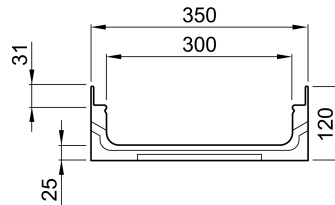

# Lave render uden fald, 1000 mm

### ACO Produktfordele

- Med ACO DRAIN® sikkerhedsfals (SF)
- Med V-formet tværsnit
- Med Drainlock boltløse stop
- Rende i polymerbeton

- Rende i henhold til EN 1433/DIN 19580
- Nominel størrelse 300 mm
- Belastningsklasse A 15 – E 600<sup>1)</sup>
- Med valgfri forstærket kant i galvaniseret stål, rustfrit stål eller støbejern EN-GJS
- Med eller uden valgfri lodret, vandtæt rørforbindelse
- Type med lodret vandtæt rørforbindelse, med læbetætningsring (LLD) i NBR

## Tekniske oplysninger for vare 13721

Mål				PU	Materiale, ramme	Ge- wicht	Artikel- Nr.
Læng- de	Nomi- nel bredde rende	Bredde	Højde start/slut				
[mm]	[mm]	[mm]	[mm]	[Stk]		[kg]	
1000	300	350	120	12	Støbejern	32,8	13721

## Tilbehør

Beskrivelse	Anvendes med	Vare- nummer	Beskrivelse
Lukket endegavl til lavprofilrende	■ Multiline lave render	13580	<ul style="list-style-type: none"> <li>■ Til start og afslutning af rende</li> <li>■ I polymerbeton</li> <li>■ Med kantbeskyttelse i galvaniseret stål</li> <li>■ Samlet længde 30 mm</li> <li>■ Vægt: 2,8 kg</li> </ul>
Endegavl med udløb for lavprofil rende	<ul style="list-style-type: none"> <li>■ Multiline lave render</li> <li>□ 120 mm, DN/OD 75</li> </ul>	134115	<ul style="list-style-type: none"> <li>■ Galvaniseret stål</li> <li>■ Samlet længde 4 mm</li> <li>■ Vægt: 0,9 kg</li> </ul>