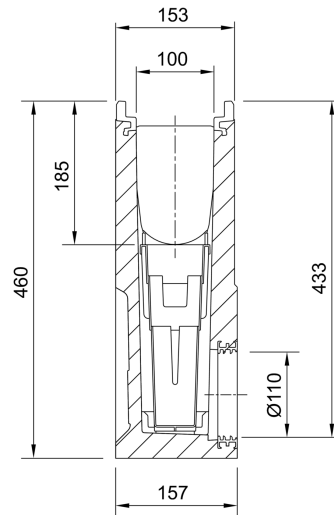

# Bladfang 500 mm

## Produktinformation for produktgruppen

- Med indbygget læbetætningsring (LLS) i NBR til vandret, vandtæt rørkobling
- Med tilslutningsadapter til vandtæt rendesammenkobling
- Med endegavl (1 enhed) for ensidig vandtæt lukning af indløbskammeret
- Med slamspand i PP-plast
- Version med kort form (SF) til højde 0 - 10 eller lang form (LF) til højde 0 - 20

## Tekniske oplysninger for vare 132991

Mål		Vægt	
Længde	Bredde	Højde start/slut	
[mm]	[mm]	[mm]	[kg]
500	153	460	33,3