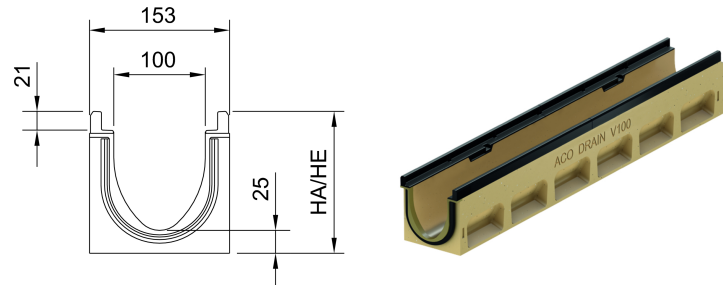

# Rende med indbygget fald, 1000 mm

## Tekniske oplysninger for vare 132901

Mål			Type	Vægt
Længde	Bredde	Højde start/slut		
[mm]	[mm]	[mm]		[kg]
1000	153	155/160	1	24,9