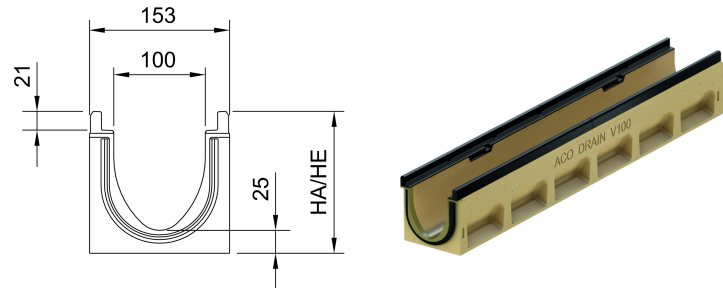

# Rende med indbygget fald, 1000 mm

## Tekniske oplysninger for vare 132905

Mål			Type	Vægt
Længde	Bredde	Højde start/slut		
[mm]	[mm]	[mm]		[kg]
1000	153	175/180	5	26,7