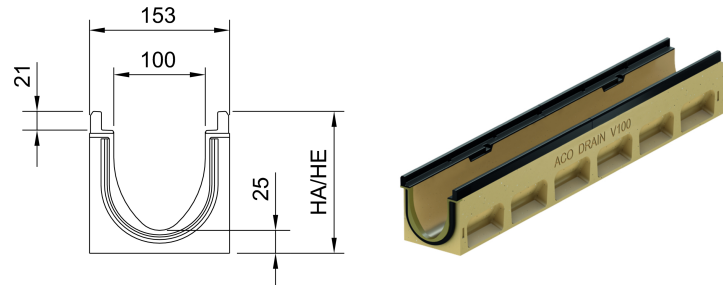

# Rende med indbygget fald, 1000 mm

## Tekniske oplysninger for vare 132907

Mål			Type	Vægt
Længde	Bredde	Højde start/slut		
[mm]	[mm]	[mm]		[kg]
1000	153	185/190	7	27,6