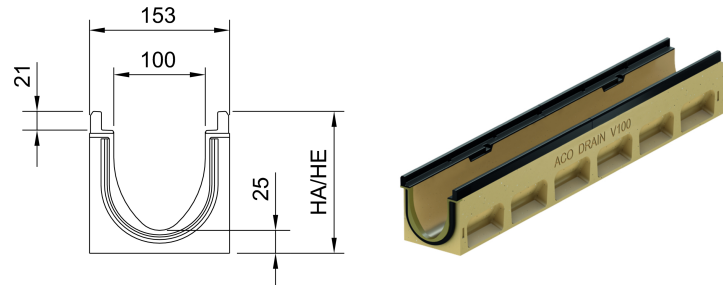

# Rende med indbygget fald, 1000 mm

## Tekniske oplysninger for vare 132908

Mål			Type	Vægt
Længde	Bredde	Højde start/slut		
[mm]	[mm]	[mm]		[kg]
1000	153	190/195	8	28,0