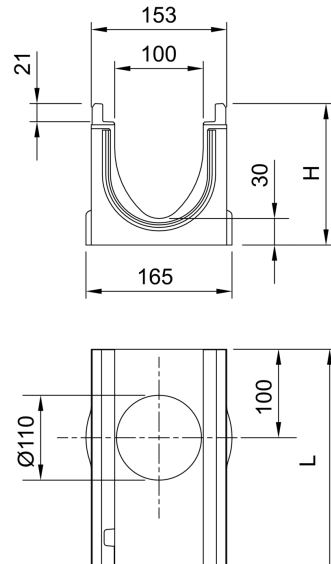

Rende uden indbygget fald, 500 mm

Produktinformation for produktgruppen

- Fås med og uden lodret vandtæt rørforbindelse med læbetætningsring (LLS) i NBR
- Forberedt for sidesektion til hjørne-, T- og tværforbindinger (adapter kræves, se tilbehør)
- *) Render med LLS rørforbindelse har en 5 mm større hældningstykkelse end de efterfølgende render
 - Eksempel: 5.0.2 passer til type 5, 5.0, 5.1

Tekniske oplysninger for vare 132973

Mål			Type	Vægt
Længde	Bredde	Højde start/slut		
[mm]	[mm]	[mm]		[kg]
500	153	260	20.2	19,0

Tilbehør

Beskrivelse	Anvendes med	Vare-nummer	Beskrivelse
Mellemstykke (rustfrit stål)	<ul style="list-style-type: none"> ■ Lave render □ Multiline □ PowerDrain 	01043	<ul style="list-style-type: none"> ■ Rustfrit stål ■ Med klemflange til membraner ■ Med udsivningsåbninger ■ DN/OD 110 ■ Vægt: 5 kg
 Mellemstykke (støbejern)	<ul style="list-style-type: none"> ■ Rinnenkörper mit senkrechtem Abgang DN/OD 160 	7036.10.12	<ul style="list-style-type: none"> ■ Støbejern EN-GJS ■ Med kompressionspakningsflange til tilslutning af pakningsmembran ■ Med udsivningsåbninger ■ Vægt: 14,4 kg