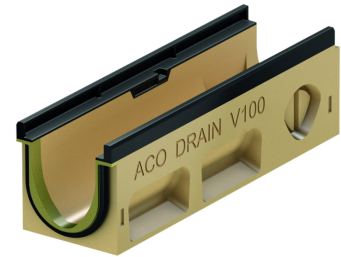

Rende uden indbygget fald, 500 mm

Produktinformation for produktgruppen

- Fås med og uden lodret vandtæt rørforbindelse med læbetætningsring (LLS) i NBR
- Forberedt for sidesektion til hjørne-, T- og tværforbindinger (adapter kræves, se tilbehør)
- *) Render med LLS rørforbindelse har en 5 mm større hældningstykkelse end de efterfølgende render
 - Eksempel: 5.0.2 passer til type 5, 5.0, 5.1

Tekniske oplysninger for vare 132973

Mål			Type	Vægt
Længde	Bredde	Højde start/slut		
[mm]	[mm]	[mm]		[kg]
500	153	260	20.2	19,0

Tilbehør

Beskrivelse	Anvendes med	Vare-nummer	Beskrivelse
Mellemstykke (rustfrit stål)	<ul style="list-style-type: none"> ■ Lave render □ Multiline □ PowerDrain 	01043	<ul style="list-style-type: none"> ■ Rustfrit stål ■ Med klemflange til membraner ■ Med udsivningsåbninger ■ DN/OD 110 ■ Vægt: 5 kg
 Mellemstykke (støbejern)	<ul style="list-style-type: none"> ■ Rinnenkörper mit senkrechtem Abgang DN/OD 160 	7036.10.12	<ul style="list-style-type: none"> ■ Støbejern EN-GJS ■ Med kompressionspakningsflange til tilslutning af pakningsmembran ■ Med udsivningsåbninger ■ Vægt: 14,4 kg