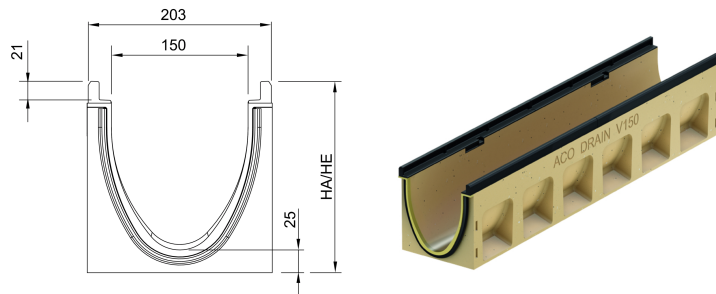

Rende med indbygget fald, 1000 mm

Produktinformation for produktgruppen

Tekniske oplysninger for vare 152201

Mål			Type	Vægt
Længde	Bredde	Højde start/slut		
[mm]	[mm]	[mm]		[kg]
1000	203	205/210	1	36,3

Tilbehør

Beskrivelse	Anvendes med	Vare-nummer	Beskrivelse
Lukket endegavl		152285	■ Vægt: 4 kg
Endegavl med læbetætning til rende		152246	Vægt: 2,4 kg
		152247	Vægt: 2,9 kg
		152248	Vægt: 3,4 kg
		152249	Vægt: 3,9 kg
Adapter for faldretningsændring		152256	Vægt: 2,5 kg
		152257	Vægt: 2,6 kg
		152258	Vægt: 2,7 kg
		152259	Vægt: 3,1 kg
Adapter til hjørner, T- og krydsforbindelser		152266	Vægt: 2,3 kg
		152267	Vægt: 2,5 kg
		152268	Vægt: 2,6 kg