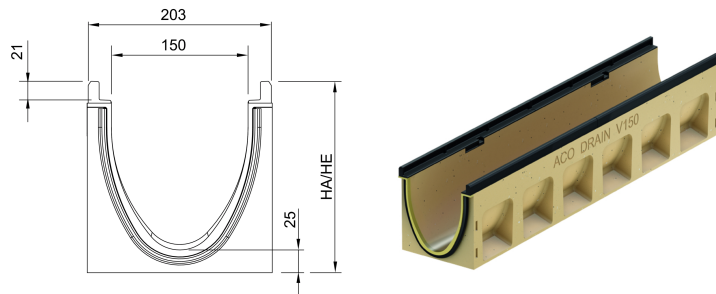

# Rende med indbygget fald, 1000 mm

## Tekniske oplysninger for vare 152202

Mål			Type	Vægt
Længde	Bredde	Højde start/slut		
[mm]	[mm]	[mm]		[kg]
1000	203	210/215	2	36,8

## Tilbehør

Beskrivelse	Anvendes med	Vare-nummer	Beskrivelse
Lukket endegavl		152285	■ Vægt: 4 kg
Endegavl med læbetætning til rende		152246	Vægt: 2,4 kg
		152247	Vægt: 2,9 kg
		152248	Vægt: 3,4 kg
		152249	Vægt: 3,9 kg
	Adapter for faldretningsændring		152256
		152257	Vægt: 2,6 kg
		152258	Vægt: 2,7 kg
		152259	Vægt: 3,1 kg
Adapter til hjørner, T- og krydsforbindelser			152266
		152267	Vægt: 2,5 kg
		152268	Vægt: 2,6 kg