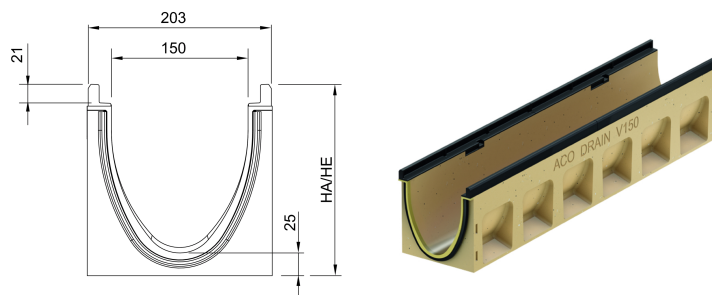

# Rende med indbygget fald, 1000 mm

## Tekniske oplysninger for vare 152203

Mål			Type	Vægt
Længde	Bredde	Højde start/slut		
[mm]	[mm]	[mm]		[kg]
1000	203	215/220	3	37,4

## Tilbehør

Beskrivelse	Anvendes med	Vare-nummer	Beskrivelse
Lukket endegavl		152285	■ Vægt: 4 kg
Endegavl med læbetætning til rende		152246	Vægt: 2,4 kg
		152247	Vægt: 2,9 kg
		152248	Vægt: 3,4 kg
		152249	Vægt: 3,9 kg
Adapter for faldretningsændring		152256	Vægt: 2,5 kg
		152257	Vægt: 2,6 kg
		152258	Vægt: 2,7 kg
		152259	Vægt: 3,1 kg
Adapter til hjørner, T- og krydsforbindelser		152266	Vægt: 2,3 kg
		152267	Vægt: 2,5 kg
		152268	Vægt: 2,6 kg