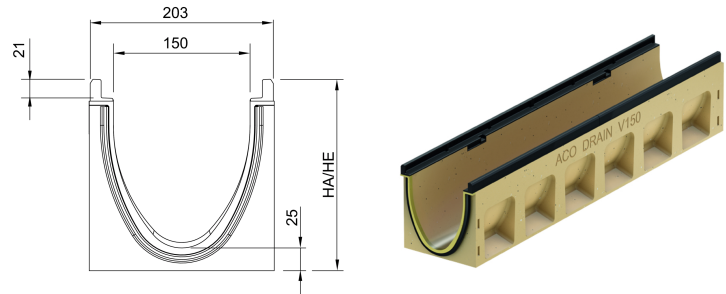

Rende med indbygget fald, 1000 mm

Produktinformation for produktgruppen

Tekniske oplysninger for vare 152204

Mål			Type	Vægt
Længde	Bredde	Højde start/slut		
[mm]	[mm]	[mm]		[kg]
1000	203	220/225	4	37,9

Tilbehør

Beskrivelse	Anvendes med	Vare-nummer	Beskrivelse
Lukket endegavl		152285	■ Vægt: 4 kg
Endegavl med læbetætning til rende		152246	Vægt: 2,4 kg
		152247	Vægt: 2,9 kg
		152248	Vægt: 3,4 kg
		152249	Vægt: 3,9 kg
Adapter for faldretningsændring		152256	Vægt: 2,5 kg
		152257	Vægt: 2,6 kg
		152258	Vægt: 2,7 kg
		152259	Vægt: 3,1 kg
Adapter til hjørner, T- og krydsforbindelser		152266	Vægt: 2,3 kg
		152267	Vægt: 2,5 kg
		152268	Vægt: 2,6 kg