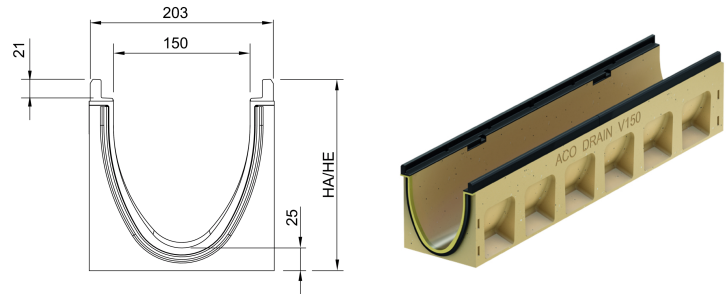

Rende med indbygget fald, 1000 mm

Produktinformation for produktgruppen

Tekniske oplysninger for vare 152205

Mål			Type	Vægt
Længde	Bredde	Højde start/slut		
[mm]	[mm]	[mm]		[kg]
1000	203	225/230	5	38,5

Tilbehør

Beskrivelse	Anvendes med	Vare-nummer	Beskrivelse
Lukket endegavl		152285	■ Vægt: 4 kg
Endegavl med læbetætning til rende		152246	Vægt: 2,4 kg
		152247	Vægt: 2,9 kg
		152248	Vægt: 3,4 kg
		152249	Vægt: 3,9 kg
Adapter for faldretningsændring		152256	Vægt: 2,5 kg
		152257	Vægt: 2,6 kg
		152258	Vægt: 2,7 kg
		152259	Vægt: 3,1 kg
Adapter til hjørner, T- og krydsforbindelser		152266	Vægt: 2,3 kg
		152267	Vægt: 2,5 kg
		152268	Vægt: 2,6 kg