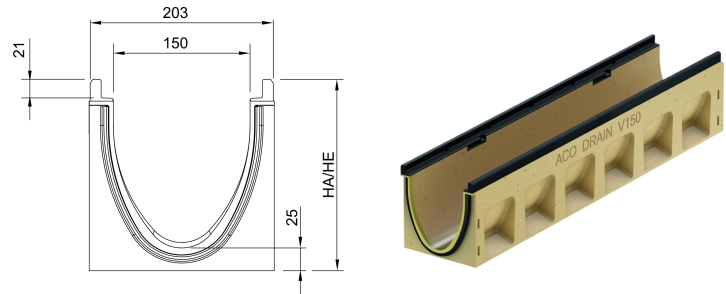

Rende med indbygget fald, 1000 mm

Produktinformation for produktgruppen

Tekniske oplysninger for vare 152206

Mål			Type	Vægt
Længde	Bredde	Højde start/slut		
[mm]	[mm]	[mm]		[kg]
1000	203	230/235	6	39,0

Tilbehør

Beskrivelse	Anvendes med	Vare-nummer	Beskrivelse
Lukket endegavl		152285	■ Vægt: 4 kg
Endegavl med læbetætning til rende		152246	Vægt: 2,4 kg
		152247	Vægt: 2,9 kg
		152248	Vægt: 3,4 kg
		152249	Vægt: 3,9 kg
Adapter for faldretningsændring		152256	Vægt: 2,5 kg
		152257	Vægt: 2,6 kg
		152258	Vægt: 2,7 kg
		152259	Vægt: 3,1 kg
Adapter til hjørner, T- og krydsforbindelser		152266	Vægt: 2,3 kg
		152267	Vægt: 2,5 kg
		152268	Vægt: 2,6 kg