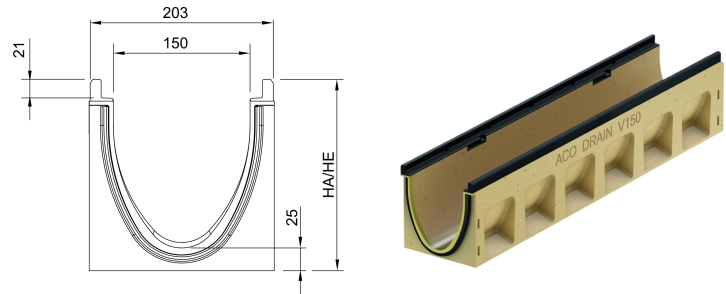

Rende med indbygget fald, 1000 mm

Produktinformation for produktgruppen

Tekniske oplysninger for vare 152207

Mål			Type	Vægt
Længde	Bredde	Højde start/slut		
[mm]	[mm]	[mm]		[kg]
1000	203	235/240	7	39,5

Tilbehør

Beskrivelse	Anvendes med	Vare-nummer	Beskrivelse
Lukket endegavl		152285	■ Vægt: 4 kg
Endegavl med læbetætning til rende		152246	Vægt: 2,4 kg
		152247	Vægt: 2,9 kg
		152248	Vægt: 3,4 kg
		152249	Vægt: 3,9 kg
Adapter for faldretningsændring		152256	Vægt: 2,5 kg
		152257	Vægt: 2,6 kg
		152258	Vægt: 2,7 kg
		152259	Vægt: 3,1 kg
Adapter til hjørner, T- og krydsforbindelser		152266	Vægt: 2,3 kg
		152267	Vægt: 2,5 kg
		152268	Vægt: 2,6 kg