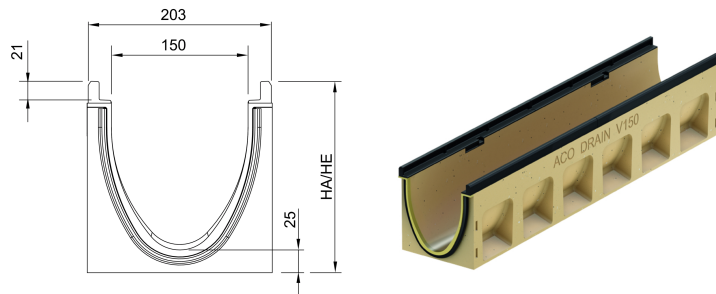

Rende med indbygget fald, 1000 mm

Produktinformation for produktgruppen

Tekniske oplysninger for vare 152208

Mål			Type	Vægt
Længde	Bredde	Højde start/slut		
[mm]	[mm]	[mm]		[kg]
1000	203	240/245	8	40,1

Tilbehør

Beskrivelse	Anvendes med	Vare-nummer	Beskrivelse
Lukket endegavl		152285	■ Vægt: 4 kg
Endegavl med læbetætning til rende		152246	Vægt: 2,4 kg
		152247	Vægt: 2,9 kg
		152248	Vægt: 3,4 kg
		152249	Vægt: 3,9 kg
Adapter for faldretningsændring		152256	Vægt: 2,5 kg
		152257	Vægt: 2,6 kg
		152258	Vægt: 2,7 kg
		152259	Vægt: 3,1 kg
Adapter til hjørner, T- og krydsforbindelser		152266	Vægt: 2,3 kg
		152267	Vægt: 2,5 kg
		152268	Vægt: 2,6 kg