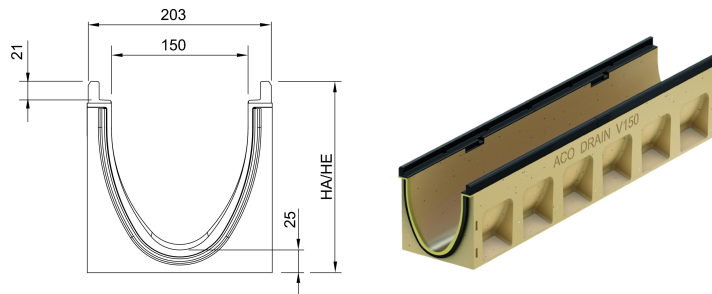

# Rende med indbygget fald, 1000 mm

## Tekniske oplysninger for vare 152209

Mål			Type	Vægt
Længde	Bredde	Højde start/slut		
[mm]	[mm]	[mm]		[kg]
1000	203	245/250	9	40,6

## Tilbehør

Beskrivelse	Anvendes med	Vare-nummer	Beskrivelse
Lukket endegavl		152285	■ Vægt: 4 kg
Endegavl med læbetætning til rende		152246	Vægt: 2,4 kg
		152247	Vægt: 2,9 kg
		152248	Vægt: 3,4 kg
		152249	Vægt: 3,9 kg
Adapter for faldretningsændring		152256	Vægt: 2,5 kg
		152257	Vægt: 2,6 kg
		152258	Vægt: 2,7 kg
		152259	Vægt: 3,1 kg
Adapter til hjørner, T- og krydsforbindelser		152266	Vægt: 2,3 kg
		152267	Vægt: 2,5 kg
		152268	Vægt: 2,6 kg