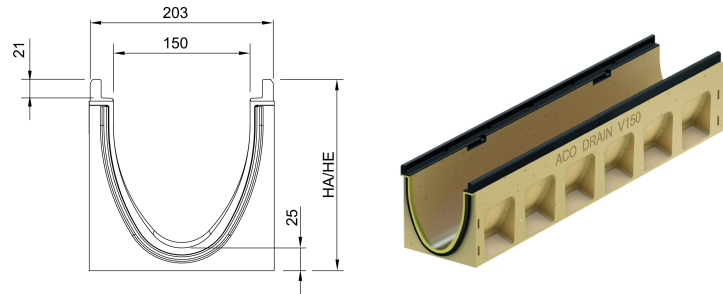

Rende med indbygget fald, 1000 mm

Produktinformation for produktgruppen

Tekniske oplysninger for vare 152210

Mål			Type	Vægt
Længde	Bredde	Højde start/slut		
[mm]	[mm]	[mm]		[kg]
1000	203	250/255	10	41,2

Tilbehør

Beskrivelse	Anvendes med	Vare-nummer	Beskrivelse
Lukket endegavl		152285	■ Vægt: 4 kg
Endegavl med læbetætning til rende		152246	Vægt: 2,4 kg
		152247	Vægt: 2,9 kg
		152248	Vægt: 3,4 kg
		152249	Vægt: 3,9 kg
Adapter for faldretningsændring		152256	Vægt: 2,5 kg
		152257	Vægt: 2,6 kg
		152258	Vægt: 2,7 kg
		152259	Vægt: 3,1 kg
Adapter til hjørner, T- og krydsforbindelser		152266	Vægt: 2,3 kg
		152267	Vægt: 2,5 kg
		152268	Vægt: 2,6 kg