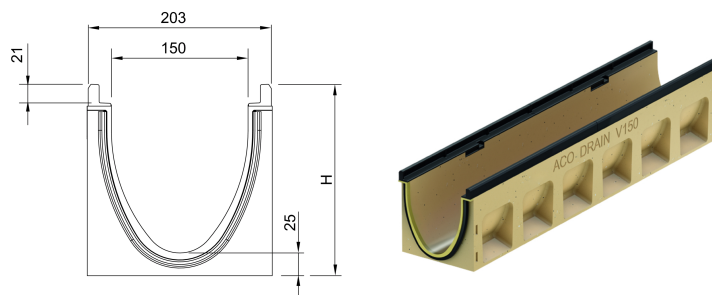

Rendeelement uden indbygget fald, 1000 mm

Produktinformation for produktgruppen

Tekniske oplysninger for vare 152230

Mål			Type	Vægt
Længde	Bredde	Højde start/slut		
[mm]	[mm]	[mm]		[kg]
1000	203	205	0.0	35,9

Tilbehør

Beskrivelse	Anvendes med	Vare-nummer	Beskrivelse
Lukket endegavl		152285	■ Vægt: 4 kg
Endegavl med læbetætning til rende		152246	Vægt: 2,4 kg
		152247	Vægt: 2,9 kg
		152248	Vægt: 3,4 kg
		152249	Vægt: 3,9 kg
	Adapter for faldretningsændring		152256
		152257	Vægt: 2,6 kg
		152258	Vægt: 2,7 kg
		152259	Vægt: 3,1 kg
Adapter til hjørner, T- og krydsforbindelser			152266
		152267	Vægt: 2,5 kg
		152268	Vægt: 2,6 kg