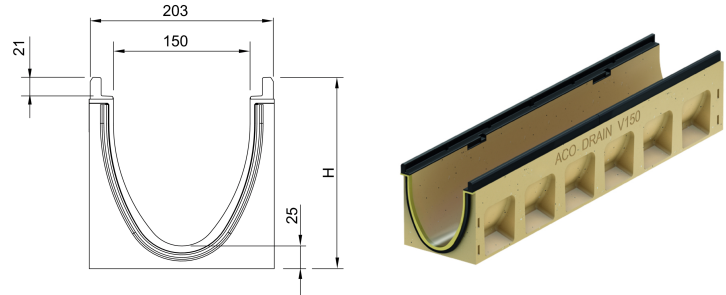

Rendeelement uden indbygget fald, 1000 mm

Produktinformation for produktgruppen

Tekniske oplysninger for vare 152240

Mål			Type	Vægt
Længde	Bredde	Højde start/slut		
[mm]	[mm]	[mm]		[kg]
1000	203	230	5.0	38,6

Tilbehør

Beskrivelse	Anvendes med	Vare-nummer	Beskrivelse
Lukket endegavl		152285	■ Vægt: 4 kg
Endegavl med læbetætning til rende		152246	Vægt: 2,4 kg
		152247	Vægt: 2,9 kg
		152248	Vægt: 3,4 kg
		152249	Vægt: 3,9 kg
Adapter for faldretningsændring		152256	Vægt: 2,5 kg
		152257	Vægt: 2,6 kg
		152258	Vægt: 2,7 kg
		152259	Vægt: 3,1 kg
Adapter til hjørner, T- og krydsforbindelser		152266	Vægt: 2,3 kg
		152267	Vægt: 2,5 kg
		152268	Vægt: 2,6 kg