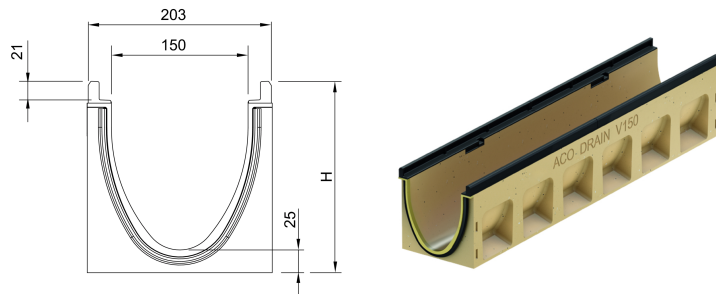

Rendeelement uden indbygget fald, 1000 mm

Produktinformation for produktgruppen

Tekniske oplysninger for vare 152250

Mål			Type	Vægt
Længde	Bredde	Højde start/slut		
[mm]	[mm]	[mm]		[kg]
1000	203	255	10.0	41,4

Tilbehør

Beskrivelse	Anvendes med	Vare-nummer	Beskrivelse
Lukket endegavl		152285	■ Vægt: 4 kg
Endegavl med læbetætning til rende		152246	Vægt: 2,4 kg
		152247	Vægt: 2,9 kg
		152248	Vægt: 3,4 kg
		152249	Vægt: 3,9 kg
Adapter for faldretningsændring		152256	Vægt: 2,5 kg
		152257	Vægt: 2,6 kg
		152258	Vægt: 2,7 kg
		152259	Vægt: 3,1 kg
Adapter til hjørner, T- og krydsforbindelser		152266	Vægt: 2,3 kg
		152267	Vægt: 2,5 kg
		152268	Vægt: 2,6 kg