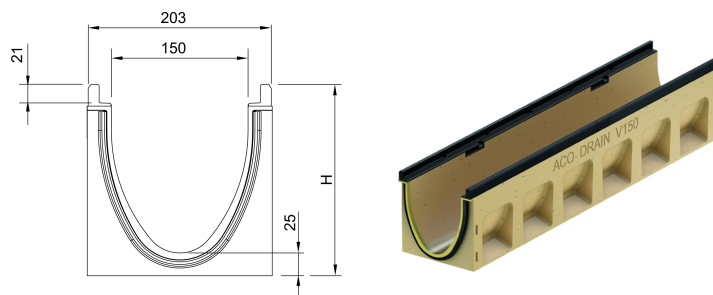

Rendeelement uden indbygget fald, 1000 mm

Produktinformation for produktgruppen

Tekniske oplysninger for vare 152270

Mål			Type	Vægt
Længde	Bredde	Højde start/slut		
[mm]	[mm]	[mm]		[kg]
1000	203	305	20.0	46,9

Tilbehør

Beskrivelse	Anvendes med	Vare-nummer	Beskrivelse
Lukket endegavl		152285	■ Vægt: 4 kg
Endegavl med læbetætning til rende		152246	Vægt: 2,4 kg
		152247	Vægt: 2,9 kg
		152248	Vægt: 3,4 kg
		152249	Vægt: 3,9 kg
	Adapter for faldretningsændring		152256
		152257	Vægt: 2,6 kg
		152258	Vægt: 2,7 kg
		152259	Vægt: 3,1 kg
Adapter til hjørner, T- og krydsforbindelser			152266
		152267	Vægt: 2,5 kg
		152268	Vægt: 2,6 kg