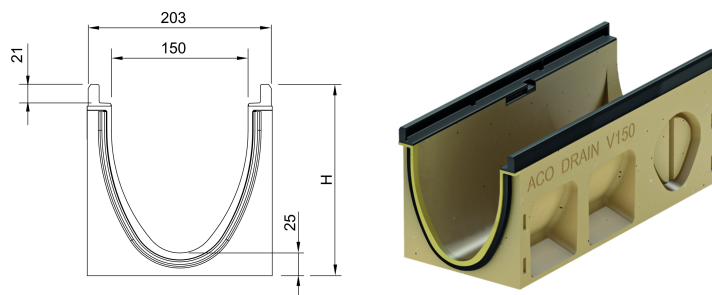

Rende uden indbygget fald, 500 mm

Produktinformation for produktgruppen

Tekniske oplysninger for vare 152271

Mål			Type	Vægt
Længde	Bredde	Højde start/slut		
[mm]	[mm]	[mm]		[kg]
500	203	305	20.1	23,9

Tilbehør

Beskrivelse	Anvendes med	Vare-nummer	Beskrivelse
Lukket endegavl		152285	■ Vægt: 4 kg
Endegavl med læbetætning til rende		152246	Vægt: 2,4 kg
		152247	Vægt: 2,9 kg
		152248	Vægt: 3,4 kg
		152249	Vægt: 3,9 kg
Adapter for faldretningsændring		152256	Vægt: 2,5 kg
		152257	Vægt: 2,6 kg
		152258	Vægt: 2,7 kg
		152259	Vægt: 3,1 kg
Adapter til hjørner, T- og krydsforbindelser		152266	Vægt: 2,3 kg
		152267	Vægt: 2,5 kg
		152268	Vægt: 2,6 kg