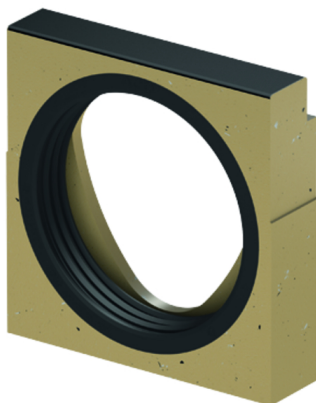

Endegavl med læbetætning til rende

Produktinformation

Beskrivelse

■ Vægt: 2,4 kg