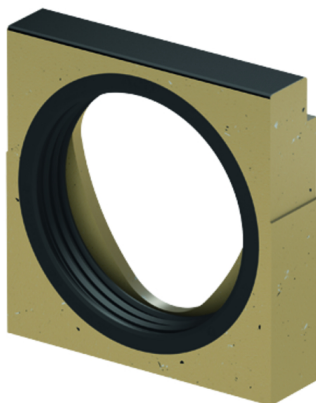

# Endegavl med læbetætning til rende

### Beskrivelse

■ Vægt: 2,9 kg