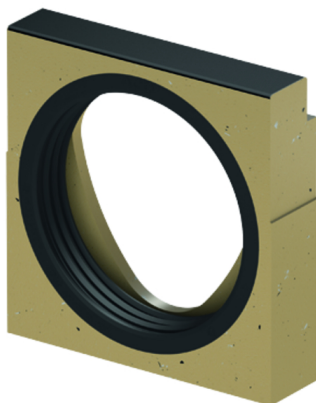

Endegavl med læbetætning til rende

Produktinformation

Beskrivelse

■ Vægt: 3,4 kg