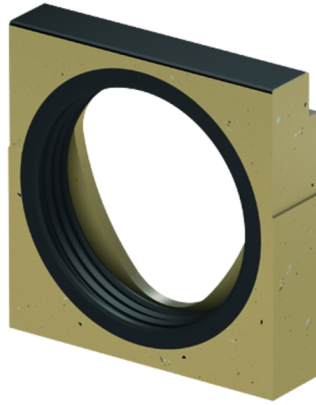

# Endegavl med læbetætning til rende

### Beskrivelse

■ Vægt: 3,9 kg