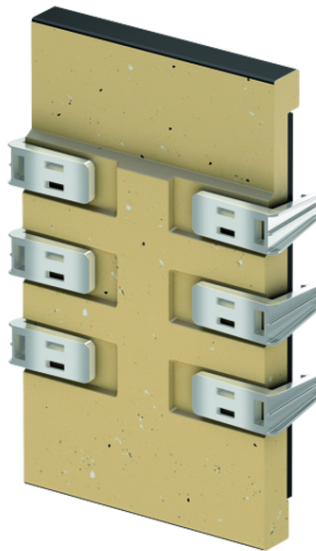

# Lukket endegavl

### Beskrivelse

- Vægt: 4 kg