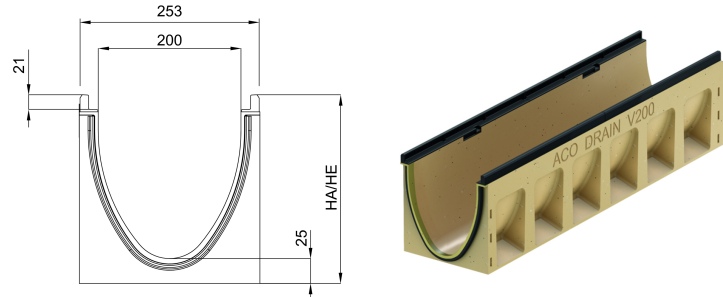

Rende med indbygget fald, 1000 mm

Produktinformation for produktgruppen

Tekniske oplysninger for vare 152401

Længde	Mål		Type	Vægt
	Bredde	Højde start/slut		
[mm]	[mm]	[mm]		[kg]
1000	253	255/260	1	47,8

Tilbehør

Beskrivelse	Anvendes med	Vare-nummer	Beskrivelse
Lukket endegavl		152485	■ Vægt: 5,5 kg
Endegavl med læbetætning til rende		152446	Vægt: 4,2 kg
		152447	Vægt: 4,8 kg
		152448	Vægt: 5,4 kg
		152449	Vægt: 6,7 kg
Adapter for faldretningsændring		152456	Vægt: 3,4 kg
		152457	Vægt: 3,5 kg
		152458	Vægt: 3,7 kg
		152459	Vægt: 4 kg
Adapter til hjørner, T- og krydsforbindelser		152466	Vægt: 3,5 kg
		152467	Vægt: 3,7 kg
		152468	Vægt: 3,9 kg