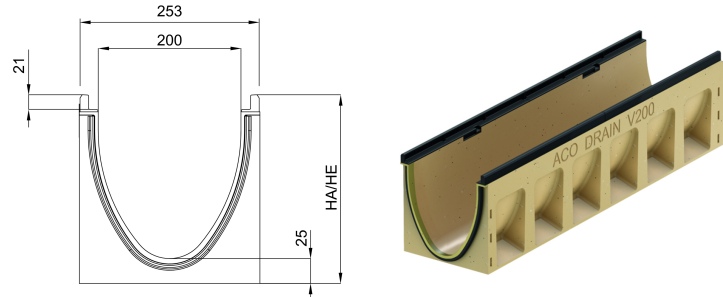

# Rende med indbygget fald, 1000 mm

## Tekniske oplysninger for vare 152402

Mål			Type	Vægt
Længde	Bredde	Højde start/slut		
[mm]	[mm]	[mm]		[kg]
1000	253	260/265	2	48,4

## Tilbehør

Beskrivelse	Anvendes med	Vare-nummer	Beskrivelse
Lukket endegavl		152485	■ Vægt: 5,5 kg
Endegavl med læbetætning til rende		152446	Vægt: 4,2 kg
		152447	Vægt: 4,8 kg
		152448	Vægt: 5,4 kg
		152449	Vægt: 6,7 kg
Adapter for faldretningsændring		152456	Vægt: 3,4 kg
		152457	Vægt: 3,5 kg
		152458	Vægt: 3,7 kg
		152459	Vægt: 4 kg
Adapter til hjørner, T- og krydsforbindelser		152466	Vægt: 3,5 kg
		152467	Vægt: 3,7 kg
		152468	Vægt: 3,9 kg