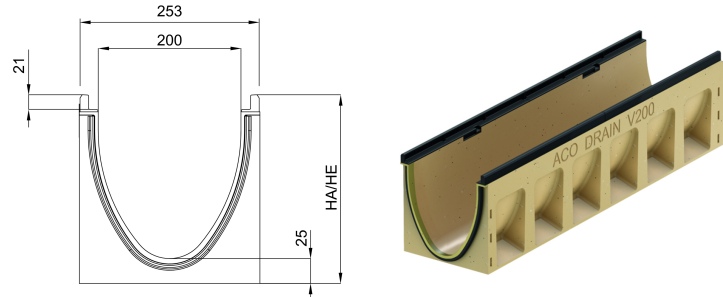

Rende med indbygget fald, 1000 mm

Produktinformation for produktgruppen

Tekniske oplysninger for vare 152403

Mål			Type	Vægt
Længde	Bredde	Højde start/slut		
[mm]	[mm]	[mm]		[kg]
1000	253	265/270	3	49,0

Tilbehør

Beskrivelse	Anvendes med	Vare-nummer	Beskrivelse
Lukket endegavl		152485	■ Vægt: 5,5 kg
Endegavl med læbetætning til rende		152446	Vægt: 4,2 kg
		152447	Vægt: 4,8 kg
		152448	Vægt: 5,4 kg
		152449	Vægt: 6,7 kg
	Adapter for faldretningsændring		152456
		152457	Vægt: 3,5 kg
		152458	Vægt: 3,7 kg
		152459	Vægt: 4 kg
Adapter til hjørner, T- og krydsforbindelser			152466
		152467	Vægt: 3,7 kg
		152468	Vægt: 3,9 kg