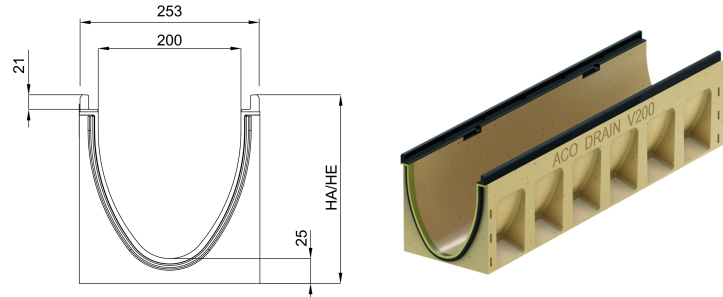

# Rende med indbygget fald, 1000 mm

## Tekniske oplysninger for vare 152404

Længde	Mål		Type	Vægt
	Bredde	Højde start/slut		
[mm]	[mm]	[mm]		[kg]
1000	253	270/275	4	49,6

## Tilbehør

Beskrivelse	Anvendes med	Vare-nummer	Beskrivelse
Lukket endegavl		152485	■ Vægt: 5,5 kg
Endegavl med læbetætning til rende		152446	Vægt: 4,2 kg
		152447	Vægt: 4,8 kg
		152448	Vægt: 5,4 kg
		152449	Vægt: 6,7 kg
	Adapter for faldretningsændring		152456
		152457	Vægt: 3,5 kg
		152458	Vægt: 3,7 kg
		152459	Vægt: 4 kg
Adapter til hjørner, T- og krydsforbindelser			152466
		152467	Vægt: 3,7 kg
		152468	Vægt: 3,9 kg