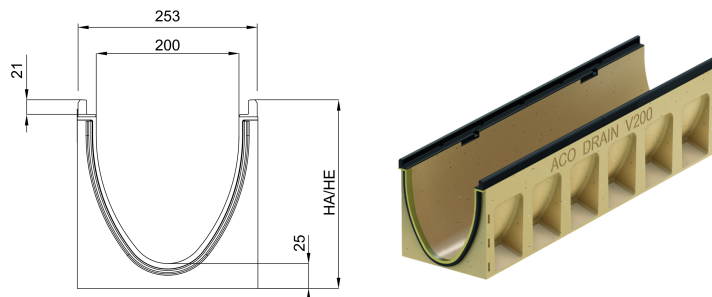

Rende med indbygget fald, 1000 mm

Produktinformation for produktgruppen

Tekniske oplysninger for vare 152405

Længde	Mål		Type	Vægt
	Bredde	Højde start/slut		
[mm]	[mm]	[mm]		[kg]
1000	253	275/280	5	50,2

Tilbehør

Beskrivelse	Anvendes med	Vare-nummer	Beskrivelse
Lukket endegavl		152485	■ Vægt: 5,5 kg
Endegavl med læbetætning til rende		152446	Vægt: 4,2 kg
		152447	Vægt: 4,8 kg
		152448	Vægt: 5,4 kg
		152449	Vægt: 6,7 kg
Adapter for faldretningsændring		152456	Vægt: 3,4 kg
		152457	Vægt: 3,5 kg
		152458	Vægt: 3,7 kg
		152459	Vægt: 4 kg
Adapter til hjørner, T- og krydsforbindelser		152466	Vægt: 3,5 kg
		152467	Vægt: 3,7 kg
		152468	Vægt: 3,9 kg