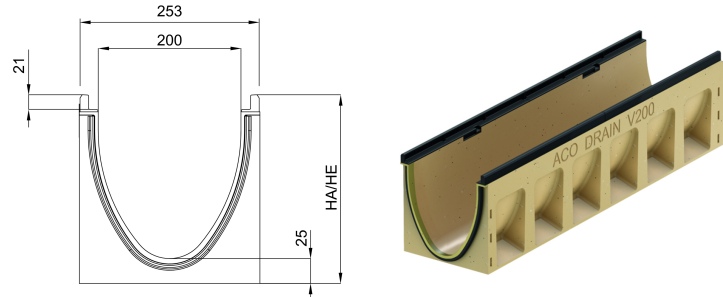

# Rende med indbygget fald, 1000 mm

## Tekniske oplysninger for vare 152406

Mål			Type	Vægt
Længde	Bredde	Højde start/slut		
[mm]	[mm]	[mm]		[kg]
1000	253	280/285	6	50,8

## Tilbehør

Beskrivelse	Anvendes med	Vare-nummer	Beskrivelse
Lukket endegavl		152485	■ Vægt: 5,5 kg
Endegavl med læbetætning til rende		152446	Vægt: 4,2 kg
		152447	Vægt: 4,8 kg
		152448	Vægt: 5,4 kg
		152449	Vægt: 6,7 kg
Adapter for faldretningsændring		152456	Vægt: 3,4 kg
		152457	Vægt: 3,5 kg
		152458	Vægt: 3,7 kg
		152459	Vægt: 4 kg
Adapter til hjørner, T- og krydsforbindelser		152466	Vægt: 3,5 kg
		152467	Vægt: 3,7 kg
		152468	Vægt: 3,9 kg